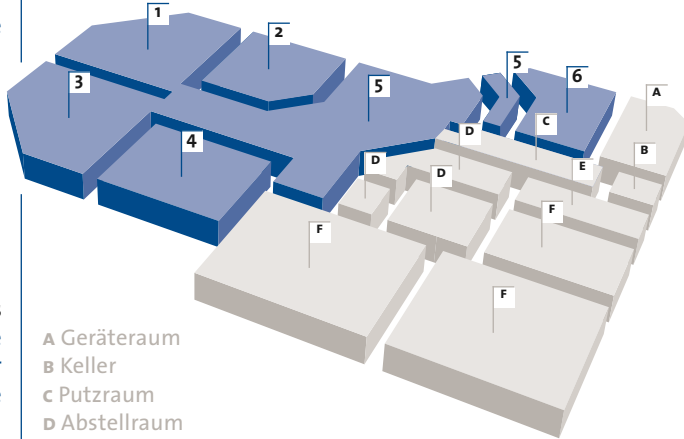

Prospektbeschrieb
EMK Aarau

ETAGENPLÄNE

Erdgeschoss

- 1 Kirchensaal
- 2 Kleiner Saal
- 3 Grossküche
- 4 Foyer
- 5 Garderobe

- A Treppenhaus
- B Abstellraum
- C Toiletten

Untergeschoss

- 1–4 Gruppenräume
- 2 Foyer
- 3 Teeküche

- A Geräteraum
- B Keller
- C Putzraum
- D Abstellraum
- E Heizung
- F Schutzraum

WEGBESCHREIB

In einer halben Stunde von Zürich und Basel, in einer Stunde von Bern und Luzern erreichen Sie mit dem Zug Aarau. Direkt neben dem Bahnhof und in unmittelbarer Nähe der Parkhäuser „Bahnhof“ und „Ring“ befindet sich die EMK Aarau.