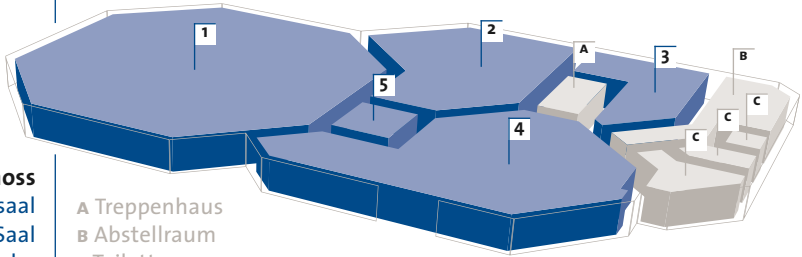

Prospektbeschrieb
EMK Aarau

ETAGENPLÄNE

Erdgeschoss

- 1 Kirchensaal
- 2 Kleiner Saal
- 3 Grossküche
- 4 Foyer
- 5 Garderobe

- A Treppenhaus
- B Abstellraum
- C Toiletten

Untergeschoss

- 1–4 Gruppenräume
- 2 Foyer
- 3 Teeküche

- A Geräteraum
- B Keller
- C Putzraum
- D Abstellraum
- E Heizung
- F Schutzraum

WEGBESCHREIB

In einer halben Stunde von Zürich und Basel, in einer Stunde von Bern und Luzern erreichen Sie mit dem Zug Aarau. Direkt neben dem Bahnhof und in unmittelbarer Nähe der Parkhäuser „Bahnhof“ und „Ring“ befindet sich die EMK Aarau.